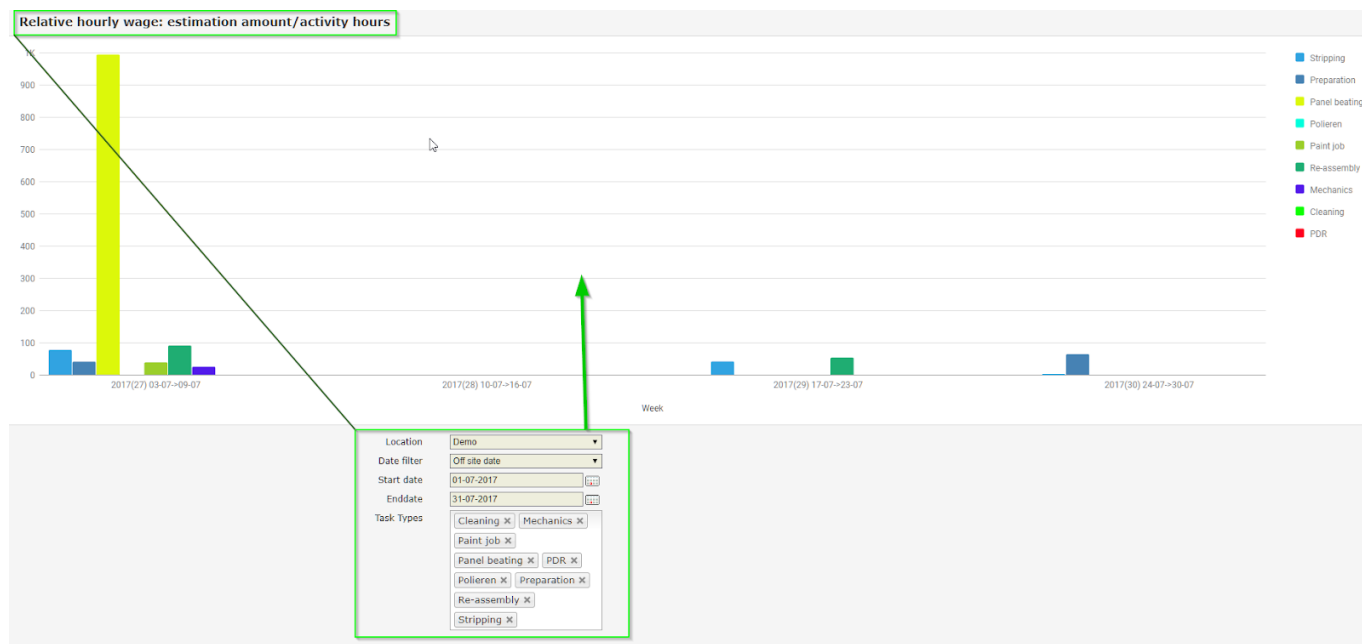

Relative hourly wage: estimation amount/activity hours.

Relative hourly wage: estimation amount/activity hours.

Unikátní ID: #2190

Autor: Jean-Marie

Aktualizováno: 2019-10-08 14:25