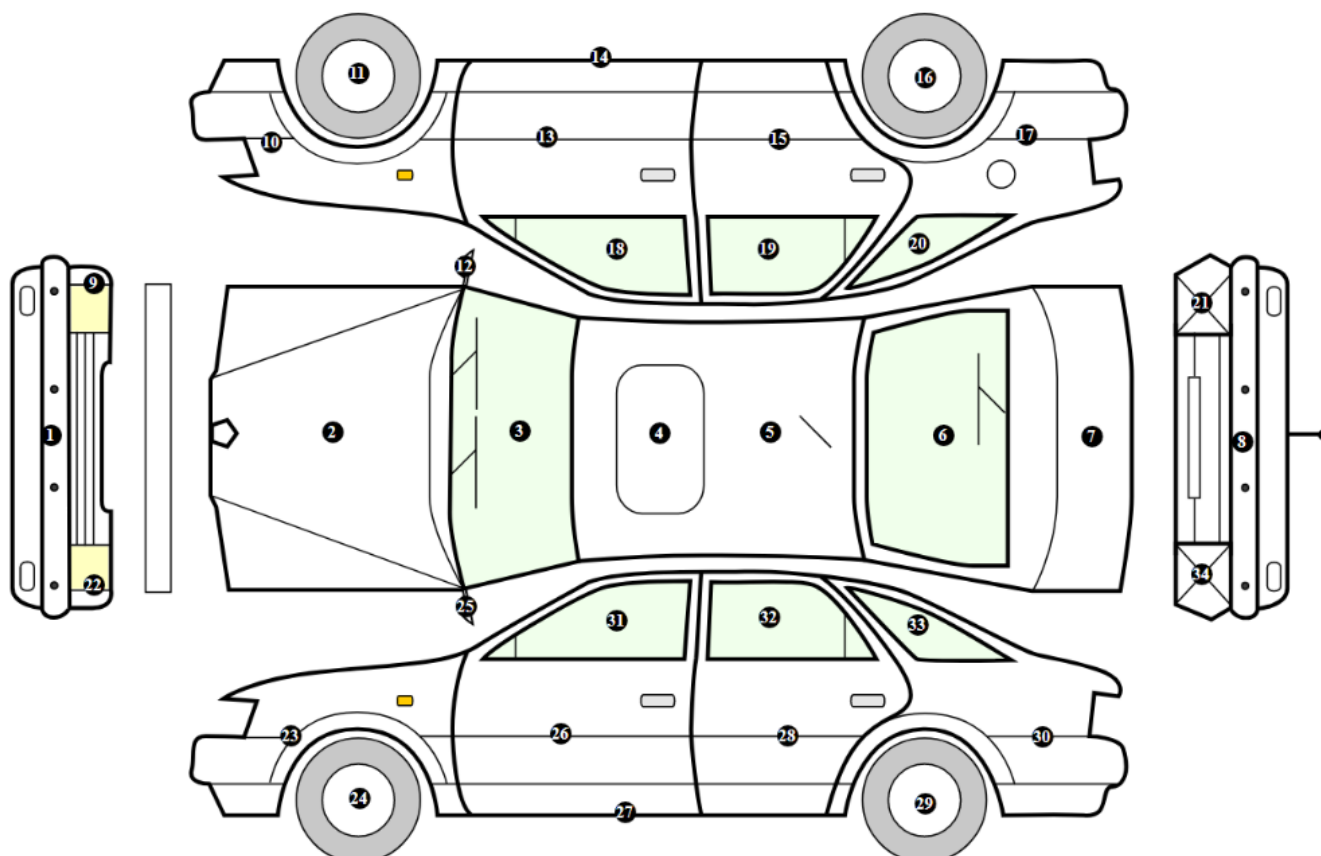

Inspector 2&3 app - Quelles sont les zones différentes sur le modèle de dégâts?

Inspector 2&3 app - Quelles sont les zones différentes sur le modèle de dégâts?

Introduction

Le modèle de dégât sur la tablette est divisé en plusieurs zones. Chaque zones possède des sous-zones où vous pouvez désigner la zone que vous choisissez.

Zones

Ci-dessous vous trouverez une liste de toutes les zones.