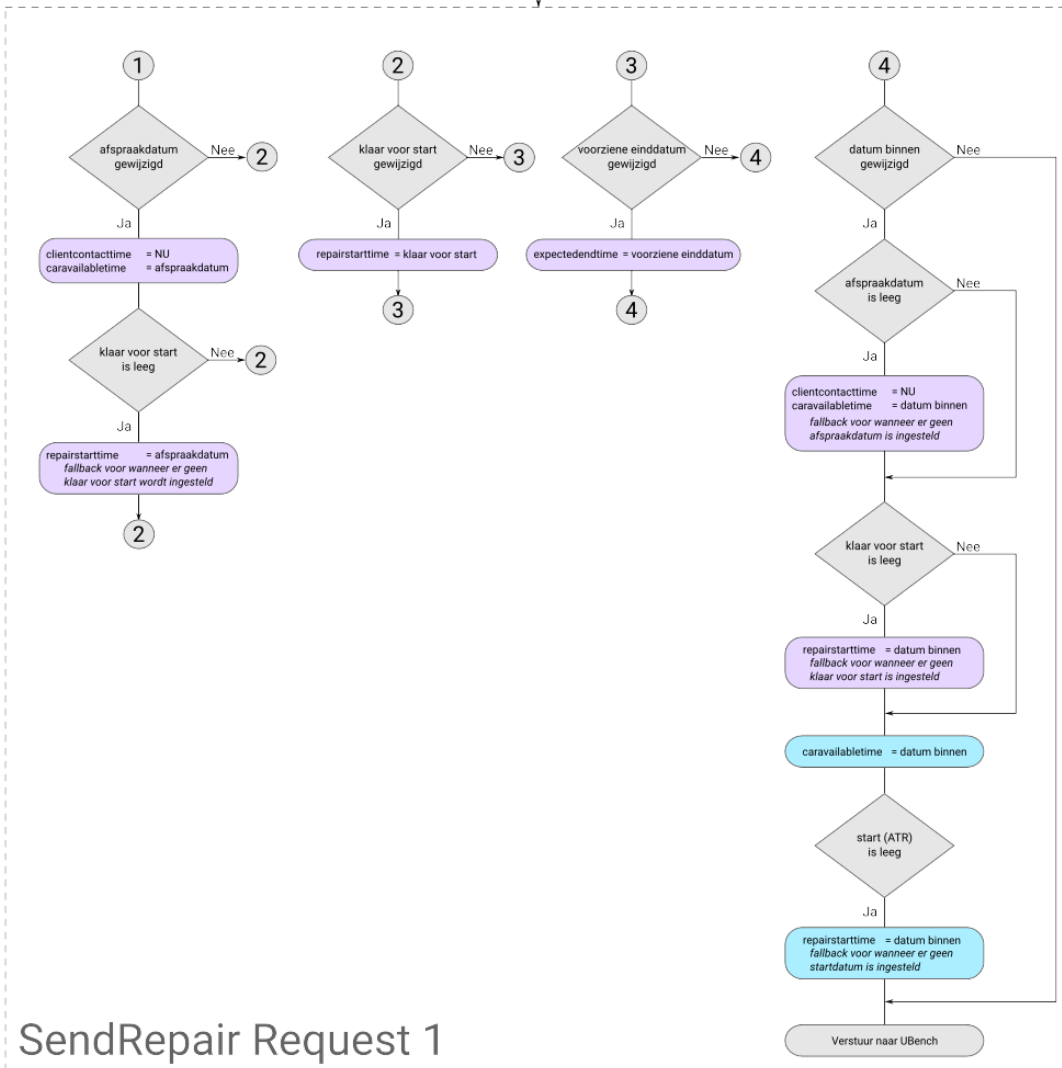

UBench

Quelles dates sont automatiquement envoyées vers UBench?

UBench - Quelles dates sont automatiquement envoyées vers UBench?

De datums worden doorgestuurd volgens het volgende schema:

UBench

Dossier Bewaren

- AFSPRAAK (schedule)
- UITVOERING (fulfilment)

UBench

Référence ID de l'article : #1368

Auteur : Christof Verhoeven

Dernière mise à jour : 2019-07-10 13:47