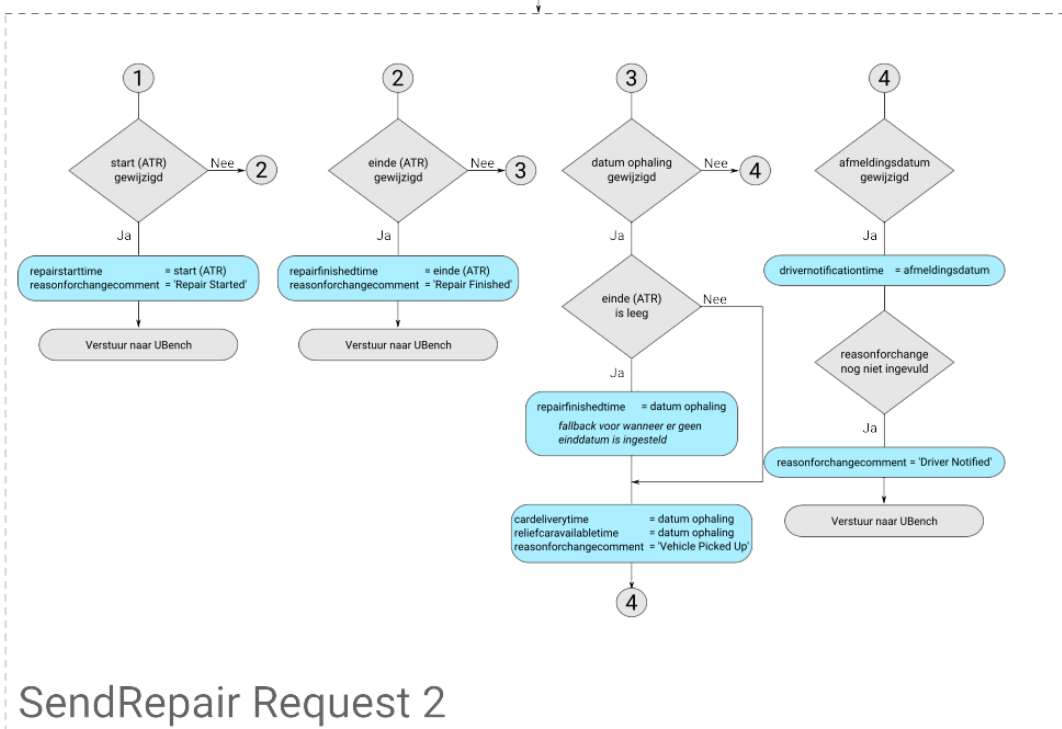

UBench

Quelles dates sont automatiquement envoyées vers UBench?

UBench - Quelles dates sont automatiquement envoyées vers UBench?

De datums worden doorgestuurd volgens het volgende schema:

UBench

Dossier Bewaren

- AFSPRAAK (schedule)
- UITVOERING (fulfilment)

UBench

Référence ID de l'article : #1368

Auteur : Christof Verhoeven

Dernière mise à jour : 2019-07-10 13:47