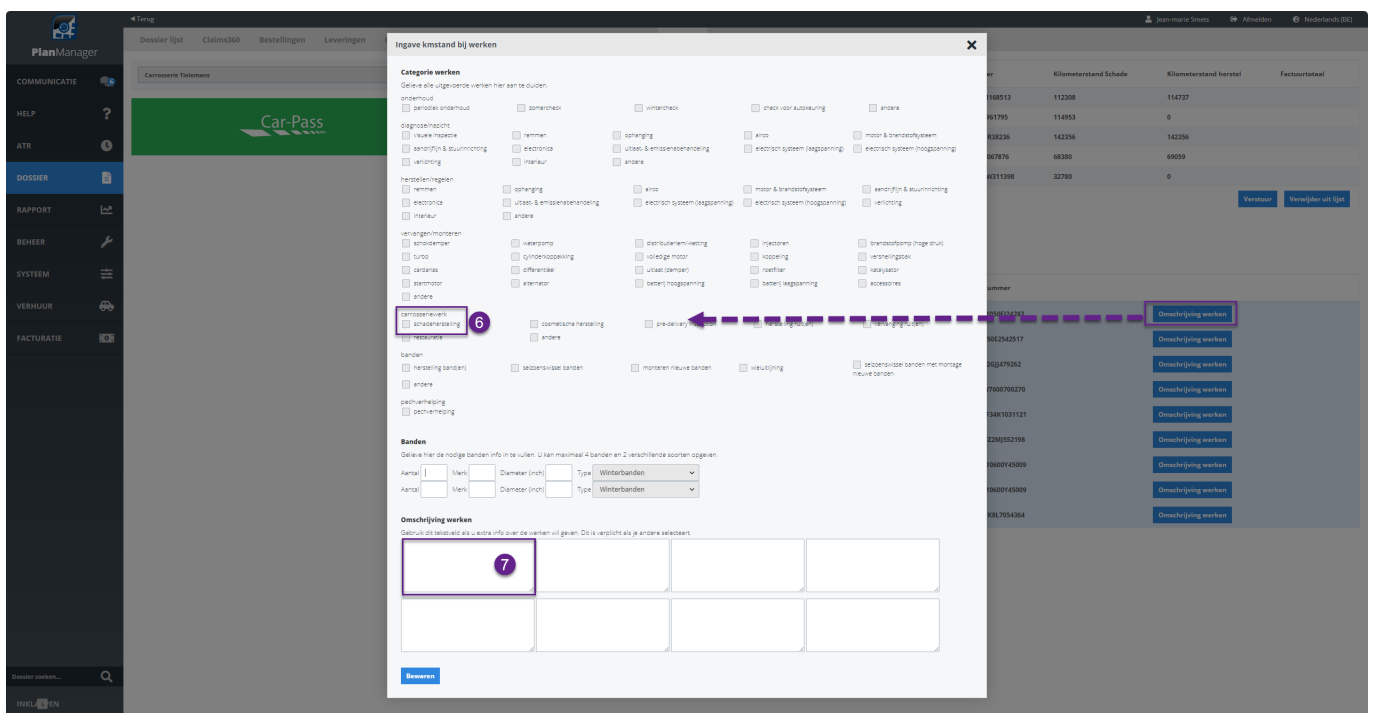

Aanpassing Car-Pass lijst

Je kan nu, de werk categorie

6

en omschrijving

7

ingeven vanuit de Car-Pass lijst:

Unieke FAQ ID: #4114

Pagina 1 / 2